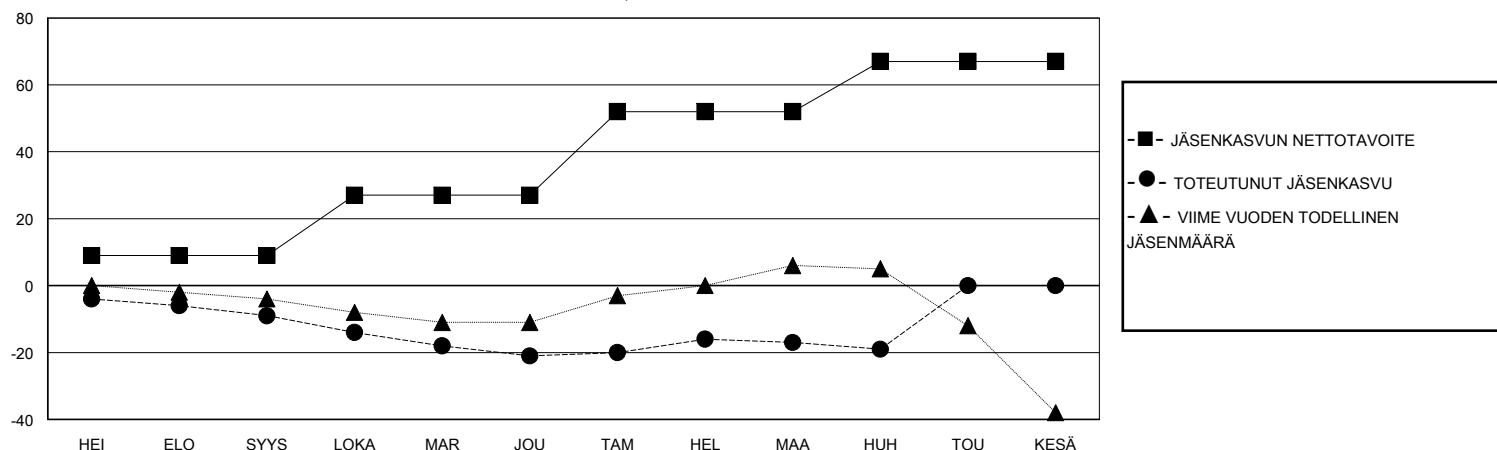

MONTHLY MEMBERSHIP PROGRESS REPORT

District 107 F

Results as of: 4/30/2024

GMT:

SIJAINTI FINLAND

GMT VAALIPIIRI

| Klubit | | | | jäsentä | | | |
|--------------------|----------------------|--------------|------------------|--------------------|--------------------------|-----------------------|---|
| TULOKSET 2023-2024 | | | | TULOKSET 2023-2024 | | | |
| NELJÄNNES | UUDEN KLUBIN TAVOITE | UUDET KLUBIT | LOPETETUT KLUBIT | NELJÄNNES | JÄSENKASVUN NETTOTAVOITE | TOTEUTUNUT JÄSENKASVU | POISTETUT JÄSENET (mukaan lukien siirrot) |
| HEI/ELO/SYYS | 0 | 0 | 1 | HEI/ELO/SYYS | 9 | 8 | 16 |
| LOKA/MAR/JOU | 0 | 0 | 0 | LOKA/MAR/JOU | 18 | 11 | 23 |
| TAM/HEL/MAA | 0 | 0 | 0 | TAM/HEL/MAA | 25 | 18 | 13 |
| HUH/TOU/KESÄ | 1 | 0 | 0 | HUH/TOU/KESÄ | 15 | 3 | 5 |

TAVOITTEET JA UUDET KLUBIT, KUMULATIIVINEN

TAVOITTEET JA JÄSENET, KUMULATIIVINEN

LAKKAUTETUT KLUBIT: 1

21 CLUBS OF 57 LISÄNNYT YHDEN TAI USEAMMAN UUTTA JÄSENTÄ

SUKUPUOLIJAKAUMA

MIES 1,108 (83.56%)
NAINEN 218 (16.44%)