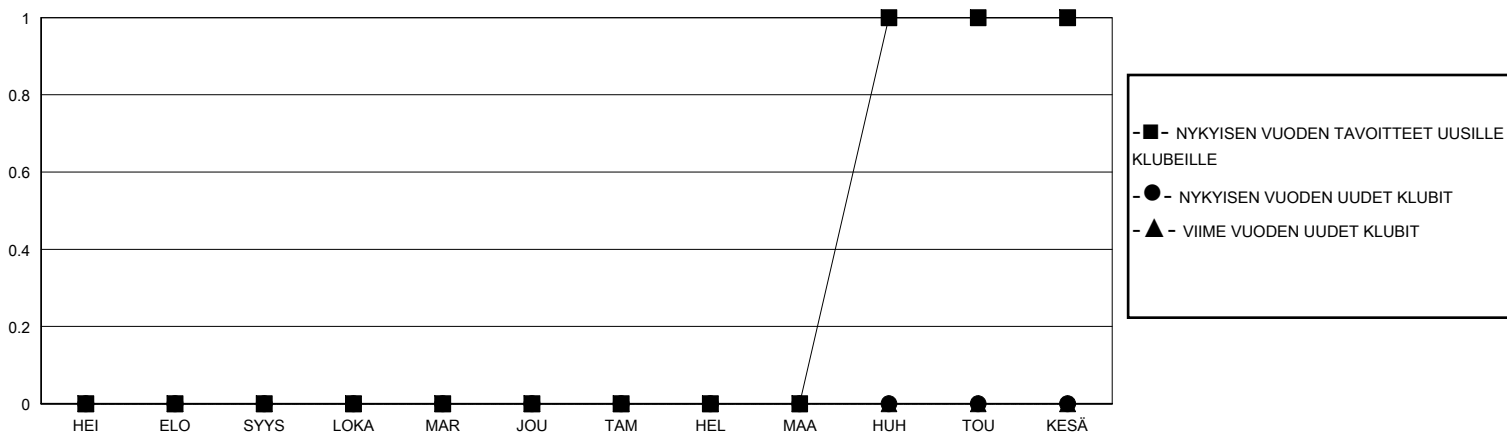

MONTHLY MEMBERSHIP PROGRESS REPORT

District 107 F

Results as of: 4/30/2024

GMT:

SIJAINTI FINLAND

GMT VAALIPIIRI

| Klubit | | | | jäsentä | | | |
|--------------------|----------------------|--------------|------------------|--------------------|--------------------------|-----------------------|---|
| TULOKSET 2023-2024 | | | | TULOKSET 2023-2024 | | | |
| NELJÄNNES | UUDEN KLUBIN TAVOITE | UUDET KLUBIT | LOPETETUT KLUBIT | NELJÄNNES | JÄSENKASVUN NETTOTAVOITE | TOTEUTUNUT JÄSENKASVU | POISTETUT JÄSENET (mukaan lukien siirrot) |
| HEI/ELO/SYYS | 0 | 0 | 1 | HEI/ELO/SYYS | 9 | 8 | 16 |
| LOKA/MAR/JOU | 0 | 0 | 0 | LOKA/MAR/JOU | 18 | 11 | 23 |
| TAM/HEL/MAA | 0 | 0 | 0 | TAM/HEL/MAA | 25 | 18 | 13 |
| HUH/TOU/KESÄ | 1 | 0 | 0 | HUH/TOU/KESÄ | 15 | 3 | 5 |

TAVOITTEET JA UUDET KLUBIT, KUMULATIIVINEN

TAVOITTEET JA JÄSENET, KUMULATIIVINEN

LAKKAUTETUT KLUBIT: 1

21 CLUBS OF 57 LISÄNNYT YHDEN TAI USEAMMAN UUTTA JÄSENTÄ

SUKUPUOLIJAKAUMA

MIES 1,108 (83.56%)
NAINEN 218 (16.44%)